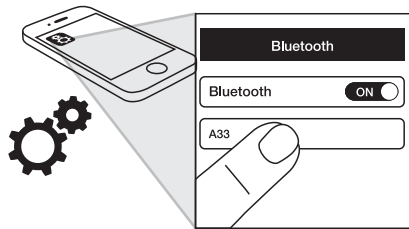

## BLUETOOTH PAIRING GUIDE

1.

2.

PUSH

3.

PUSH+HOLD

00:00:02

4.