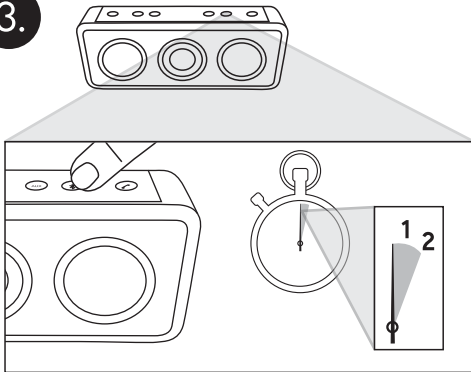

## BLUETOOTH PAIRING GUIDE

1.

2.

PUSH

3.

PUSH+HOLD

00:00:02

4.